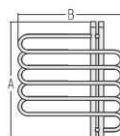

PREMIUMSTYLE

RENESSANCE

A	B	Wydajność cieplna (W)	Kolor			
			Stal polerowana		Złoto	
mm		75/65/20°C	Kod	Cena netto, PLN	Kod	Cena netto, PLN
933	540	213	50465	5461,28	53465	6727,18