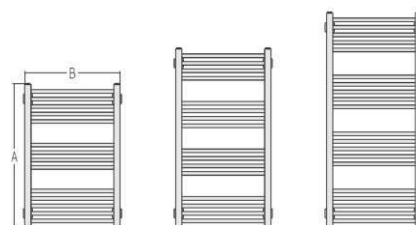

PREMIUMSTYLE

CASCADE BIS

A	B	Wydajność cieplna (W)	Kolor			
			Stal polerowana		Złoto	
mm		75/65/20°C	Kod	Cena netto, PLN	Kod	Cena netto, PLN
1050	778	517	50550	3460,48	53550	4754,77