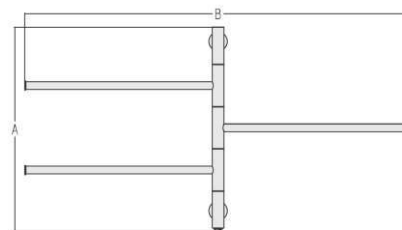

A	B	Wydajność cieplna (W)	Kolor			
			Stal polerowana		Złoto	
mm			Kod	Cena netto, PLN	Kod	Cena netto, PLN
800	605	300	50820	2531,39	53820	3386,29

SUSZARKI ELEKTRYCZNE

ASKET

A	B	Wydajność cieplna (W)	Kolor					
			Stal polerowana		Złoto		Złoto matowe	
mm			Kod	Cena netto, PLN	Kod	Cena netto, PLN	Kod	Cena netto, PLN
1650	25	32	50001	1739,00	53001	2337,49	57001	2501,11