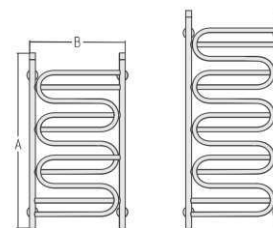

PREMIUMSTYLE

ELEGY

A	B	Wydajność cieplna (W)	Kolor					
			Stal polerowana		Złoto		Kameleon	
mm	75/65/20°C	Kod	Cena netto, PLN	Kod	Cena netto, PLN	Kod	Cena netto, PLN	
839	432	317	50033	2019,34	53033	2970,22	54033	3338,28
839	532	368	50034	2169,93	53034	3031,56	54034	3516,53
1039	432	389	50036	2284,13	53036	3417,80	54036	3613,78
1039	532	447	50037	2455,44	53037	3591,58	54037	3743,41
1239	432	426	50039	2779,00	53039	3919,84	54039	4035,11
1239	532	493	50040	3044,02	53040	4190,16	54040	4261,99
1239	632	559	50041	3254,86	53041	4421,86	54041	4440,23