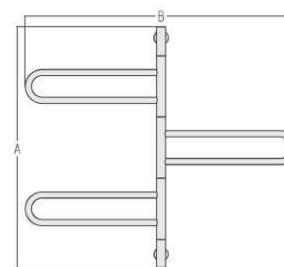

SUSZARKI ELEKTRYCZNE

PAREO

A	B	Wydajność cieplna (W)	Kolor	
			Stal polerowana	
mm			Kod	Cena netto, PLN
827	466	72	50002	1423,09