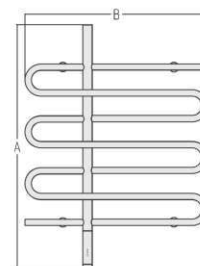

GRZEJNIKI ELEKTRYCZNE

NUANCE

A	B	Wydajność cieplna (W)	Kolor			
			Stal polerowana		Złoto	
mm			Kod	Cena netto, PLN	Kod	Cena netto, PLN
1800	85	300	50830	2454,94	53830	3454,46

GRZEJNIKI ELEKTRYCZNE

EPATAGE

A	B	Wydajność cieplna (W)	Kolor			
			Stal polerowana		Złoto	
mm			Kod	Cena netto, PLN	Kod	Cena netto, PLN
800	605	300	50820	2531,39	53820	3386,29