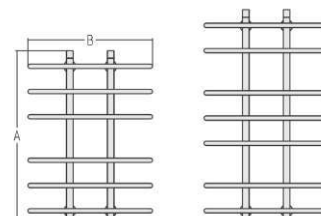

ECO STYLE

CASCADE

A	B	Wydajność cieplna (W)	Kolor			
			Stal polerowana		Złoto	
mm		75/65/20°C	Kod	Cena netto, PLN	Kod	Cena netto, PLN
792	955	359	50500	2184,89	53500	3316,39