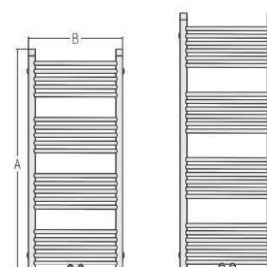

PREMIUMSTYLE

BOHEMIA L

A	B	Wydajność cieplna (W)	Kolor	
			Stal polerowana	
mm		75/65/20°C	Kod	Cena netto, PLN
638	1132	574	50221	3841,00

PREMIUMSTYLE

BOHEMIA EU50

A	B	Wydajność cieplna (W)	Kolor	
			Stal polerowana	
mm		75/65/20°C	Kod	Cena netto, PLN
1158	532	588	50214-50	3557,84
1458	632	910	50217-50	5301,32