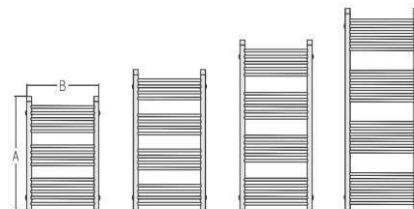

PREMIUMSTYLE

KADRO

A	B	Wydajność cieplna (W)	Kolor	
			Stal polerowana	
mm		75/65/20°C	Kod	Cena netto, PLN
1030	530	345	50460	3388,25

PREMIUMSTYLE

BOHEMIA P1

A	B	Wydajność cieplna (W)	Kolor			
			Stal polerowana		Czarna Perła	
mm		75/65/20°C	Kod	Cena netto, PLN	Kod	Cena netto, PLN
758	532	464	50307	3015,77	55307	5128,85
958	532	532	50308	3385,81	55308	5514,48
1158	532	644	50309	4271,46	55309	6728,16