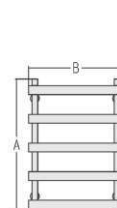

PREMIUMSTYLE

FURORE VERSO EU50

A	B	Wydajność cieplna (W)	Kolor			
			Stal polerowana		Złoto	
mm		75/65/20°C	Kod	Cena netto, PLN	Kod	Cena netto, PLN
758	670	404	50090-50	2813,82	53090-50	4356,73
958	670	550	50091-50	3370,04	53091-50	5012,35
1158	670	706	50092-50	4612,38	53092-50	6188,34