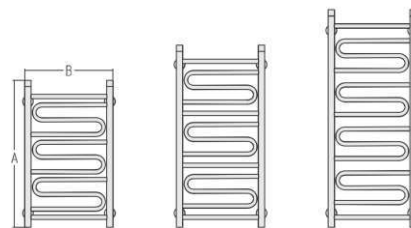

PREMIUMSTYLE

ELEGY

A	B	Wydajność cieplna (W)	Kolor					
			Stal polerowana		Złoto		Kameleon	
mm	75/65/20°C	Kod	Cena netto, PLN	Kod	Cena netto, PLN	Kod	Cena netto, PLN	
839	432	317	50033	2019,34	53033	2970,22	54033	3338,28
839	532	368	50034	2169,93	53034	3031,56	54034	3516,53
1039	432	389	50036	2284,13	53036	3417,80	54036	3613,78
1039	532	447	50037	2455,44	53037	3591,58	54037	3743,41
1239	432	426	50039	2779,00	53039	3919,84	54039	4035,11
1239	532	493	50040	3044,02	53040	4190,16	54040	4261,99
1239	632	559	50041	3254,86	53041	4421,86	54041	4440,23