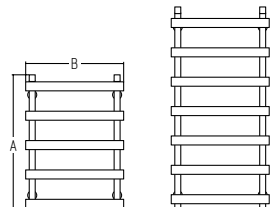

UWAGA!

Przy modelach grzejnika z półką niezbędne jest określenie preferowanej strony montażu grzałki elektrycznej (prawa czy lewa).

Kod grzejnika typu **400 oznacza możliwość montażu grzałki w prawym kolektorze (oznaczony czerwoną naklejką).

Kod grzejnika typu **400L oznacza możliwość montażu grzałki w lewym kolektorze (oznaczony czerwoną naklejką).