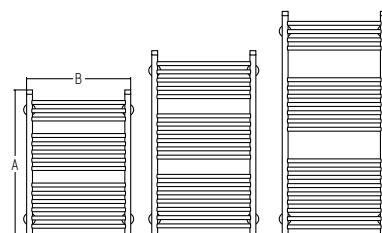

ECOSTYLE

BOHEMIA MA

A	B	Wydajność cieplna (W)	Kolor	
			Stal polerowana*	
mm		75/65/20°C	Kod	Cena netto, PLN
734	528	326	50666	1034,94
934		381	50669	1221,76
1134		470	50672	1344,43

* Towar stale dostępny na magazynie

AKCESORIA

Nazwa	Kolor							
	Naturalny		Złoto		Kameleon		Czarna Perla	
Komplet zaworów grzejnikowych	Kod	Cena netto, PLN	Kod	Cena netto, PLN	Kod	Cena netto, PLN	Kod	Cena netto, PLN
Zestaw zaworów z polerowanej stali nierdzewnej kątowny SUNERZHA (CROSS)	50954C	632,45	53954C	771,93	54954C	827,00	55954C	827,00

Nazwa	Kod	Cena netto, PLN
Komplet zaworów grzejnikowych		
Zestaw zaworów termostatyczny lewy, chrom	506022L	400,00
Zestaw zaworów termostatyczny prawy, chrom	506022P	
Zestaw zaworów termostatyczny 50mm lewy, chrom	506522L	596,00
Zestaw zaworów termostatyczny 50mm prawy, chrom	506522P	
Zestaw zaworów termostatyczny 50mm lewy, złoty	536522L	673,00
Zestaw zaworów termostatyczny 50mm prawy, złoty	536522P	
Zestaw zaworów termostatyczny 50mm lewy, czarny	556522L	673,00
Zestaw zaworów termostatyczny 50mm prawy, czarny	556522P	
Zestaw zaworów zintegrowanych z trójnikiem termostatyczny chrom lewy ze złączką M22x1,5 do rury z miedzi Cu	506025CuL	499,00
Zestaw zaworów zintegrowanych z trójnikiem termostatyczny chrom prawy ze złączką M22x1,5 do rury z miedzi Cu	506025CuP	
Zestaw zaworów zintegrowanych z trójnikiem termostatyczny chrom lewy ze złączką M22x1,5 do rury z tworzywa sztucznego Pex	506025PexL	
Zestaw zaworów zintegrowanych z trójnikiem termostatyczny chrom prawy ze złączką M22x1,5 do rury z tworzywa sztucznego Pex	506025PexP	

Nazwa	Kolor	
	Naturalny	
Wieszaki dekoracyjne SUNERZHA ze stali nierdzewnej	Kod	Cena netto, PLN
Wieszak Canyon SN	00-2010-003	80,08
Wieszak Victoria SN	00-2010-002	85,95

Nazwa	Kolor	
	Chrom	
Grzałki elektryczne	Kod	Cena netto, PLN
Grzałka Elektryczna GT 300 W	GT 300	215,25
Grzałka Elektryczna GT 600 W	GT 600	221,55