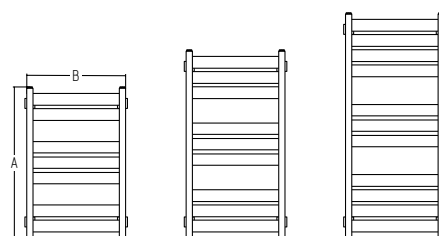

PREMIUMSTYLE

ESTET 1800

A	B	Wydajność cieplna (W)	Kolor	
			Stal polerowana*	
mm		75/65/20°C	Kod	Cena netto, PLN
1800	287	914	50780	5118,75

* Towar stale dostępny na magazynie

PREMIUMSTYLE

ESTET 500

A	B	Wydajność cieplna (W)	Kolor	
			Stal polerowana*	
mm		75/65/20°C	Kod	Cena netto, PLN
500	553	842	50750	4875,00

* Towar stale dostępny na magazynie

PREMIUMSTYLE

CENTURION

A	B	Wydajność cieplna (W)	Kolor	
			Stal polerowana*	
mm		75/65/20°C	Kod	Cena netto, PLN
806	530	367	50451	2290,85
1006		468	50453	2772,45
1206		569	50455	3201,98

* Towar stale dostępny na magazynie