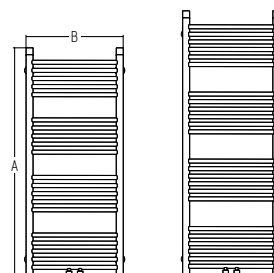

CLASSICSTYLE

BOHEMIA EU50

A	B	Wydajność cieplna (W)	Kolor	
			Stal polerowana*	
mm		75/65/20°C	Kod	Cena netto, PLN
1158	532	588	50214-50	2264,35
1458	632	910	50217-50	3373,97

* Towar stale dostępny na magazynie