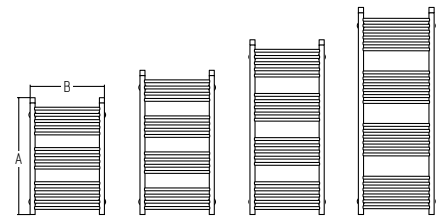

CLASSICSTYLE

ELEGY VERSO

A	B	Wydajność cieplna (W)	Kolor							
			Stal polerowana*		Złoto**		Kameleon**		Czarna Perła**	
mm		75/65/20°C	Kod	Cena netto, PLN	Kod	Cena netto, PLN	Kod	Cena netto, PLN	Kod	Cena netto, PLN
958	532	493	50042	2072,60	53042	3072,32	54042	3319,21	55042	3682,66
1158		620	50044	2318,31	53044	3324,68	54044	3576,24	55044	3967,86
1158	632	710	50045	2660,18	53045	3664,82	54045	3922,69	55045	4352,24

* Towar stale dostępny na magazynie

** Towar dostępny na zamówienie, termin realizacji – 30 dni