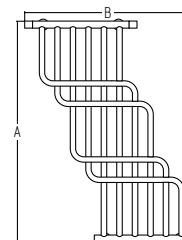

CLASSICSTYLE

CASCADE BIS

A	B	Wydajność cieplna (W)	Kolor	
			Stal polerowana*	
mm		75/65/20°C	Kod	Cena netto, PLN
1050	852	517	50550	2287,91

* Towar stale dostępny na magazynie