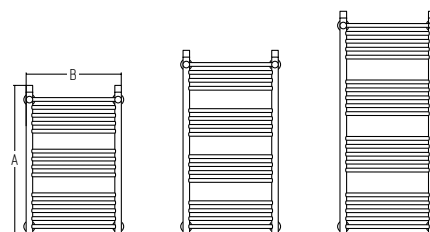

CLASSICSTYLE

BOHEMIA P1

A	B	Wydajność cieplna (W)	Kolor			
			Stal polerowana*		Czarna Perla**	
mm		75/65/20°C	Kod	Cena netto, PLN	Kod	Cena netto, PLN
758	532	464	50307/50307L	1975,82	55307	3396,79
958		532	50308/50308L	2218,25	55308	3652,18
1158		644	50309/50309L	2594,02	55309	4048,12

* Towar stale dostępny na magazynie

** Towar dostępny na zamówienie, termin realizacji – 30 dni

UWAGA!

Przy modelach grzejnika z półką niezbędne jest określenie preferowanej strony montażu grzałki elektrycznej (prawa czy lewa).

Kod grzejnika typu **307 oznacza możliwość montażu grzałki w prawym kolektorze (oznaczony czerwoną naklejką).

Kod grzejnika typu **307L oznacza możliwość montażu grzałki w lewym kolektorze (oznaczony czerwoną naklejką).