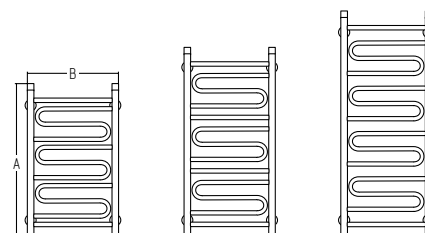

CLASSICSTYLE

ELEGY

A	B	Wydajność cieplna (W)	Kolor							
			Stal polerowana*		Złoto**		Kameleon**		Czarna Perła**	
mm		75/65/20°C	Kod	Cena netto, PLN	Kod	Cena netto, PLN	Kod	Cena netto, PLN	Kod	Cena netto, PLN
839	432	317	50033	1190,61	53033	1786,93	54033	2470,87	55033	2678,42
	532	368	50034	1317,78	53034	1823,85	54034	2602,80	55034	2821,44
1039	432	389	50036	1387,13	53036	2056,21	54036	2674,77	55036	2899,46
	532	447	50037	1491,17	53037	2160,76	54037	2770,73	55037	3003,48
1239	432	426	50039	1687,66	53039	2358,25	54039	2986,63	55039	3237,51
	532	493	50040	1849,47	53040	2520,87	54040	3154,55	55040	3419,55
	632	559	50041	1976,65	53041	2660,28	54041	3286,50	55041	3562,56

* Towar stale dostępny na magazynie

** Towar dostępny na zamówienie, termin realizacji – 30 dni