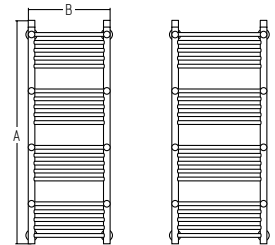

PREMIUMSTYLE

MODUS

A	B	Wydajność cieplna (W)	Kolor	
			Stal polerowana*	
mm		75/65/20°C	Kod	Cena netto, PLN
806	530	509	50231	2091,71
1006		539	50233	2411,57
1206		629	50235	2886,79

* Towar stale dostępny na magazynie

PREMIUMSTYLE

BOHEMIA P4

A	B	Wydajność cieplna (W)	Kolor	
			Stal polerowana*	
mm		75/65/20°C	Kod	Cena netto, PLN
1158	432	780	50400/50400L	2991,50
1158	532	832	50401/50401L	3245,40

* Towar stale dostępny na magazynie

UWAGA!

Przy modelach grzejnika z półką niezbędne jest określenie preferowanej strony montażu grzałki elektrycznej (prawa czy lewa).

Kod grzejnika typu **400 oznacza możliwość montażu grzałki w prawym kolektorze (oznaczony czerwoną naklejką).

Kod grzejnika typu **400L oznacza możliwość montażu grzałki w lewym kolektorze (oznaczony czerwoną naklejką).

CLASSICSTYLE

ATLANT

A	B	Wydajność cieplna (W)	Kolor					
			Stal polerowana*		Złoto**		Czarna Perła**	
mm		75/65/20°C	Kod	Cena netto, PLN	Kod	Cena netto, PLN	Kod	Cena netto, PLN
788	532	319	50440	2031,45	53440	2872,71	55440	3379,85
		461	50442	2666,29	53442	3550,05	55442	4053,75

* Towar stale dostępny na magazynie