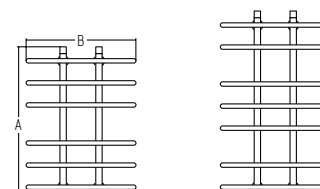

ECOSTYLE

FURORE

A	B	Wydajność cieplna (W)	Kolor					
			Stal polerowana*		Złoto**		Czarna Perla**	
			Kod	Cena netto, PLN	Kod	Cena netto, PLN	Kod	Cena netto, PLN
758	575	400	50051	1215,58	53051	1680,55	55051	2150,16
958		476	50052	1362,19	53052	1866,35	55052	2296,52

* Towar stale dostępny na magazynie

** Towar dostępny na zamówienie, termin realizacji – 30 dni