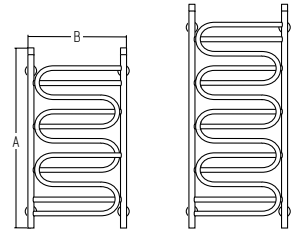

CLASSICSTYLE

ELEGY VERSO

A	B	Wydajność cieplna (W)	Kolor							
			Stal polerowana*		Złoto**		Kameleon**		Czarna Perła**	
mm		75/65/20°C	Kod	Cena netto, PLN	Kod	Cena netto, PLN	Kod	Cena netto, PLN	Kod	Cena netto, PLN
958	532	493	50042	2072,60	53042	3072,32	54042	3319,21	55042	3682,66
1158		620	50044	2318,31	53044	3324,68	54044	3576,24	55044	3967,86
1158	632	710	50045	2660,18	53045	3664,82	54045	3922,69	55045	4352,24

* Towar stale dostępny na magazynie

** Towar dostępny na zamówienie, termin realizacji – 30 dni

CLASSICSTYLE

BOHEMIA ARC

A	B	Wydajność cieplna (W)	Kolor			
			Stal polerowana*		Złoto**	
mm		75/65/20°C	Kod	Cena netto, PLN	Kod	Cena netto, PLN
758	532	408	50107	1519,20	53107	2136,59
958		476	50108	1727,96	53108	2529,52
1158		588	50109	2215,03	53109	3057,51
1458		800	50111	3067,96	—	—
1158	632	672	50110	2423,78	53110	3266,27
1458		910	50112	3357,28	—	—

* Towar stale dostępny na magazynie

** Towar dostępny na zamówienie, termin realizacji – 30 dni

CLASSICSTYLE

BOHEMIA

A	B	Wydajność cieplna (W)	Kolor			
			Stal polerowana*		Złoto**	
mm		75/65/20°C	Kod	Cena netto, PLN	Kod	Cena netto, PLN
758	432	348	50205	1426,44	53205	2038,34
958		412	50207	1588,80	53207	2382,16
1158		504	50209	2017,89	53209	2836,49
758	532	408	50212	1519,20	53212	2136,59
958		476	50213	1727,96	53213	2529,52
1158		588	50214	2215,03	53214	3057,51
1458		800	50216	3067,96	—	—
1758	632	1000	50218	3738,79	—	—
1158		672	50215	2423,78	53215	3266,27
1458	632	910	50217	3357,28	—	—
1758		1145	50219	4165,40	—	—

* Towar stale dostępny na magazynie

** Towar dostępny na zamówienie, termin realizacji – 30 dni