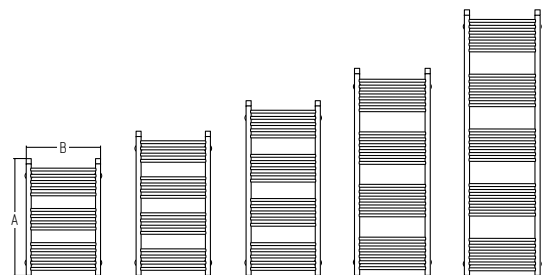

CLASSICSTYLE

BOHEMIA ARC

A	B	Wydajność cieplna (W)	Kolor			
			Stal polerowana*		Złoto**	
mm		75/65/20°C	Kod	Cena netto, PLN	Kod	Cena netto, PLN
758	532	408	50107	1519,20	53107	2136,59
958		476	50108	1727,96	53108	2529,52
1158		588	50109	2215,03	53109	3057,51
1458		800	50111	3067,96	—	—
1158	632	672	50110	2423,78	53110	3266,27
1458		910	50112	3357,28	—	—

* Towar stale dostępny na magazynie

** Towar dostępny na zamówienie, termin realizacji – 30 dni