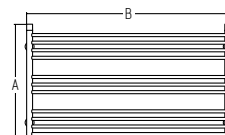

CLASSICSTYLE

BOHEMIA L

A	B	Wydajność cieplna (W)	Kolor	
			Stal polerowana*	
mm		75/65/20°C	Kod	Cena netto, PLN
638	1132	574	50221	2245,40

* Towar stale dostępny na magazynie