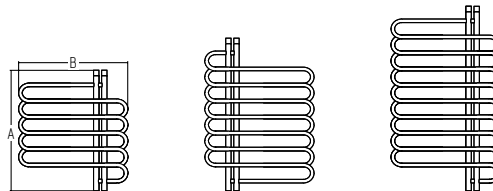

CLASSICSTYLE

FURORE VERSO EU50

A	B	Wydajność cieplna (W)	Kolor							
			Stal polerowana*		Złoto**		Kameleon**		Czarna Perła**	
mm		75/65/20°C	Kod	Cena netto, PLN	Kod	Cena netto, PLN	Kod	Cena netto, PLN	Kod	Cena netto, PLN
758	670	404	50090-50	1775,82	53090-50	2749,23	54090-50	2992,65	55090-50	3356,45
958		550	50091-50	2186,48	53091-50	3162,78	54091-50	3413,67	55091-50	3828,65
1158		706	50092-50	2852,43	53092-50	3833,27	54092-50	4096,40	55092-50	4594,37

* Towar stale dostępny na magazynie

** Towar dostępny na zamówienie, termin realizacji – 30 dni