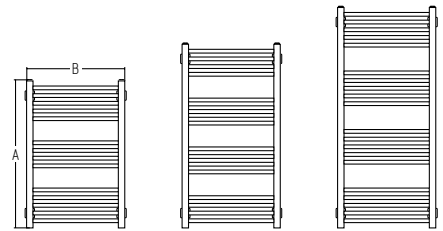

PREMIUMSTYLE

MODUS

A	B	Wydajność cieplna (W)	Kolor	
			Stal polerowana*	
mm		75/65/20°C	Kod	Cena netto, PLN
806	530	509	50231	2091,71
1006		539	50233	2411,57
1206		629	50235	2886,79

* Towar stale dostępny na magazynie